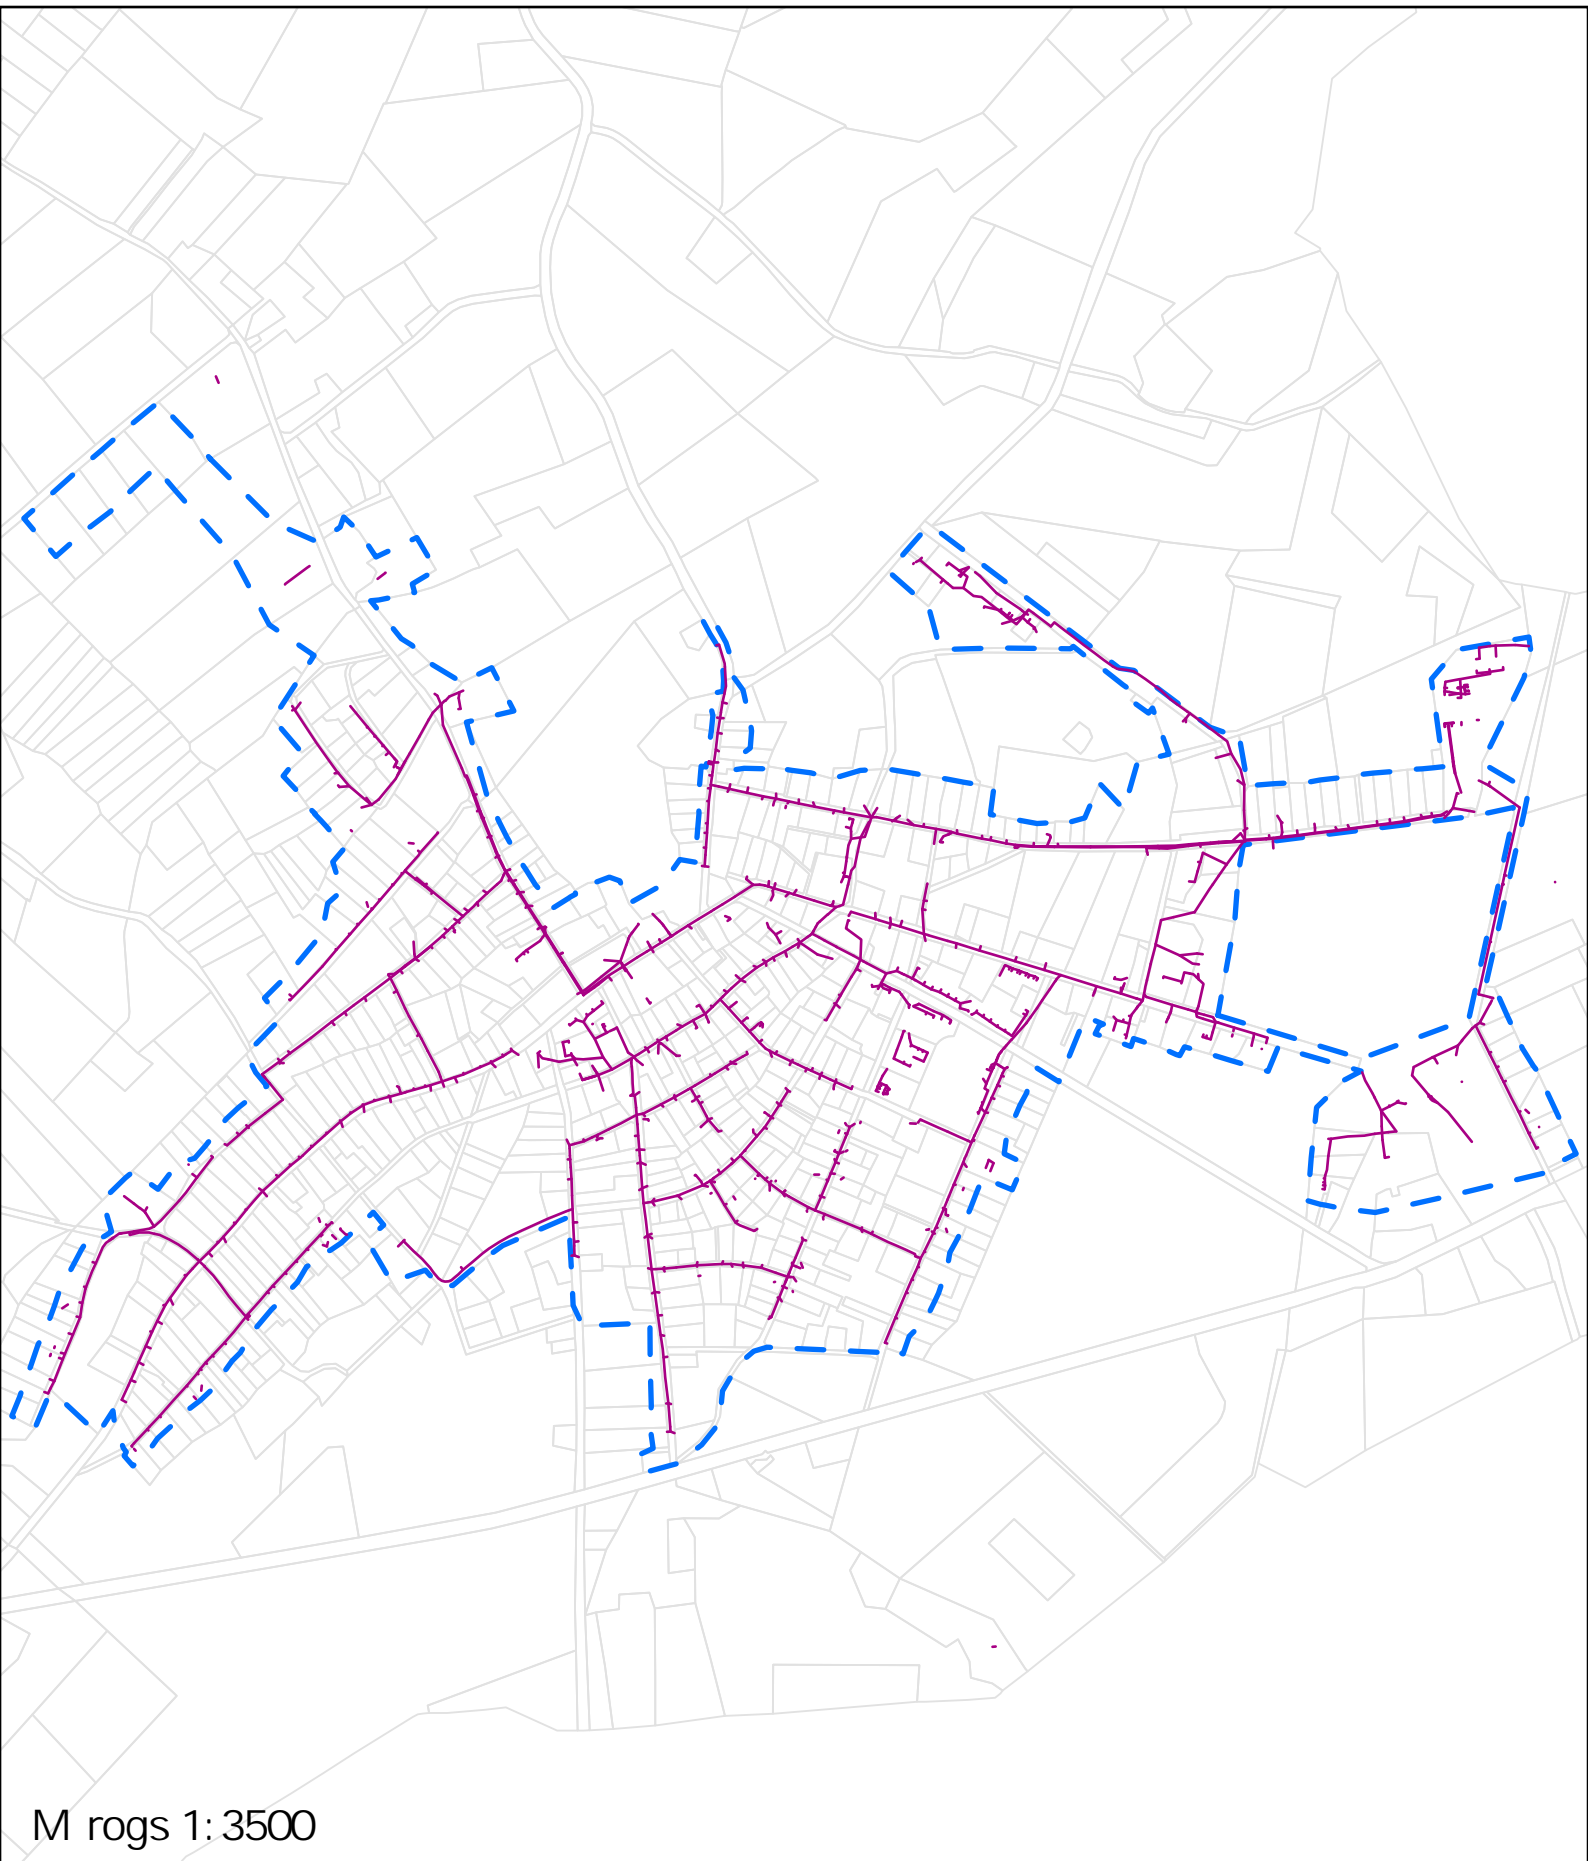

Varak nu pils ta, Madonas novads notek de u aglomer cijas robeža

Mērogs 1:3500

Apzīmējumi

-  Kanalizācijas vadi
-  Aglomerācijas robeža
-  Zemes vienības