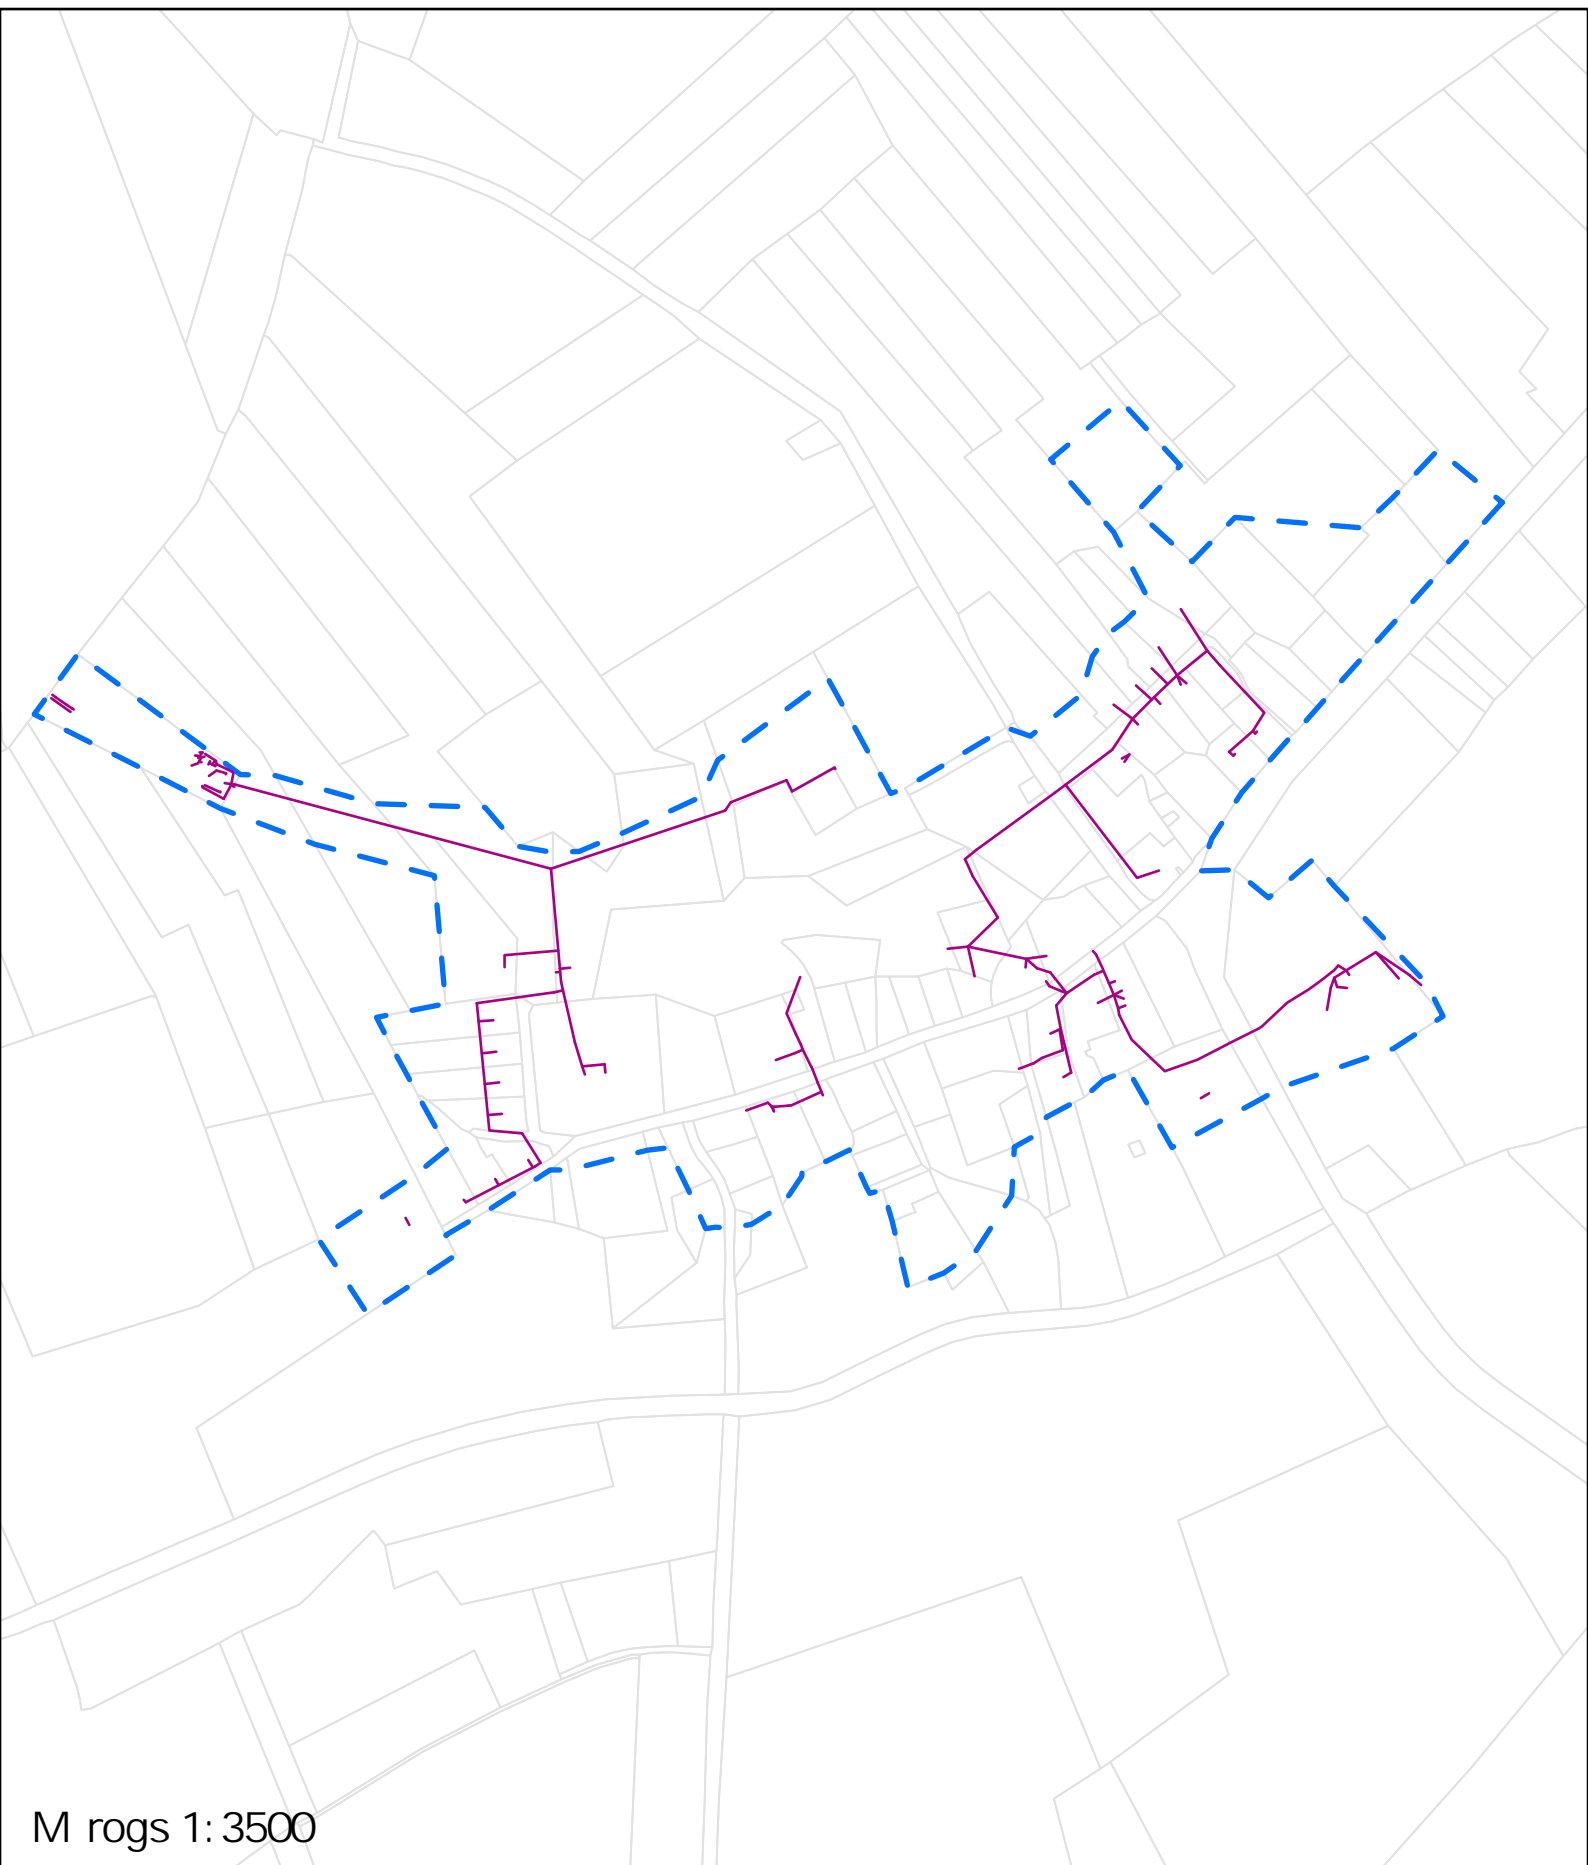

# Murmastiene, Murmastienes pagasts, Madonas novads notek de u aglomer cijas robeža

Apz m jumi

— Kanaliz cijas vadi  
- - - Aglomer cijas robeža

□ Zemes vien bas