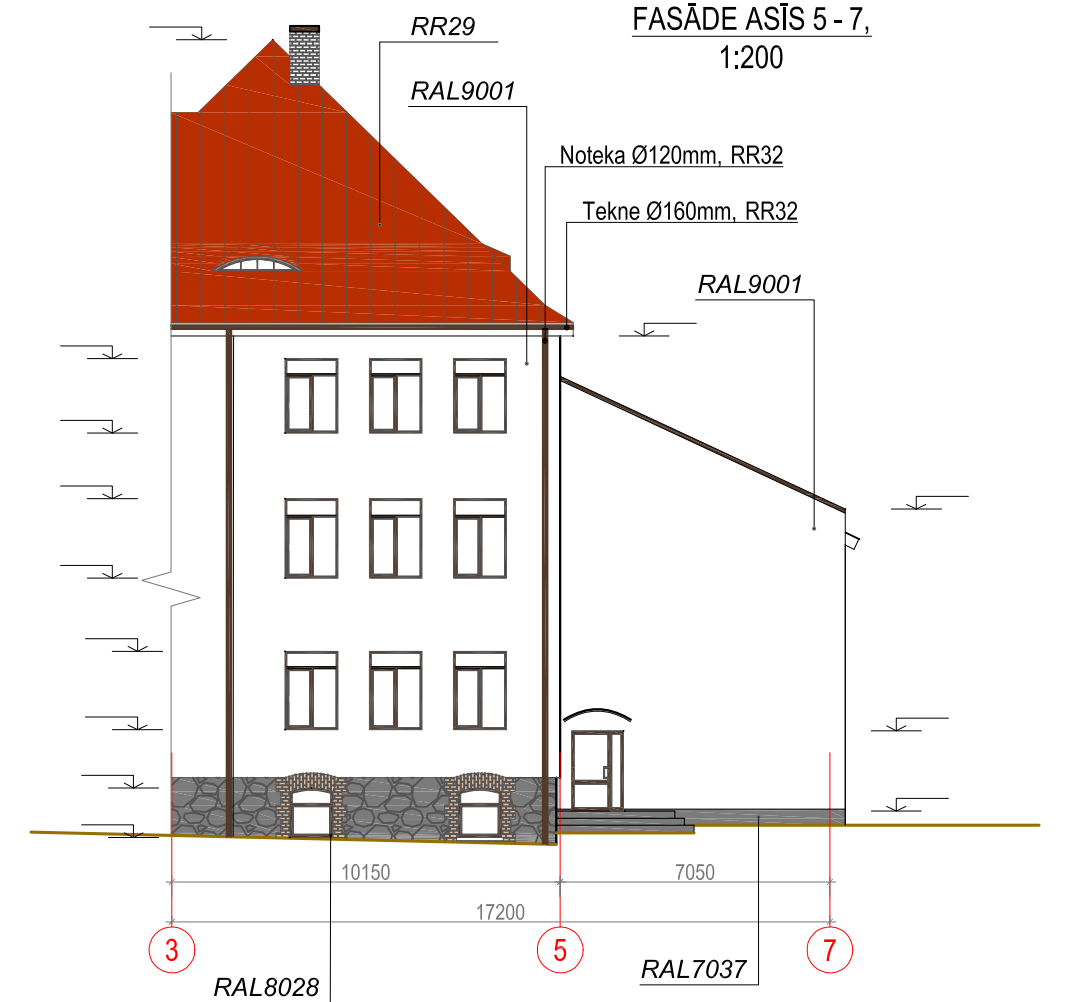

FASĀDE ASĪS 7 - 1,
1:200

FASĀDE ASĪS G - E,
1:200

FASĀDE ASĪS 5 - 7,
1:200

FASĀDE ASĪS A - I,
1:200

	Dārza iela 20a, Lazdona LV-4824 Tālr. 48-22867 Reg.Nr. 55403015621, Bra., Nr 1200-R		MADONAS VALSTS ĢIMNĀZIJAS ĒKU KOMPLEKSA UN STADIONA PĀRBŪVE	
	Pasūtītājs: Madonas novada pašvaldība		Adrese: Skolas iela 10, Madona, Madonas novads.	
Būvproj. vad. J. Moris	12.01.2017.	Rasējums:	Fasādes	
Būvproj.d.vad. J. Moris	12.01.2017.	Mērogs: 1:200 Dat: 01.17. Lapa: AR-11 Lapas: 11		
Izstrādāja E. Trizna	12.01.2017.	Stadija: MBP		