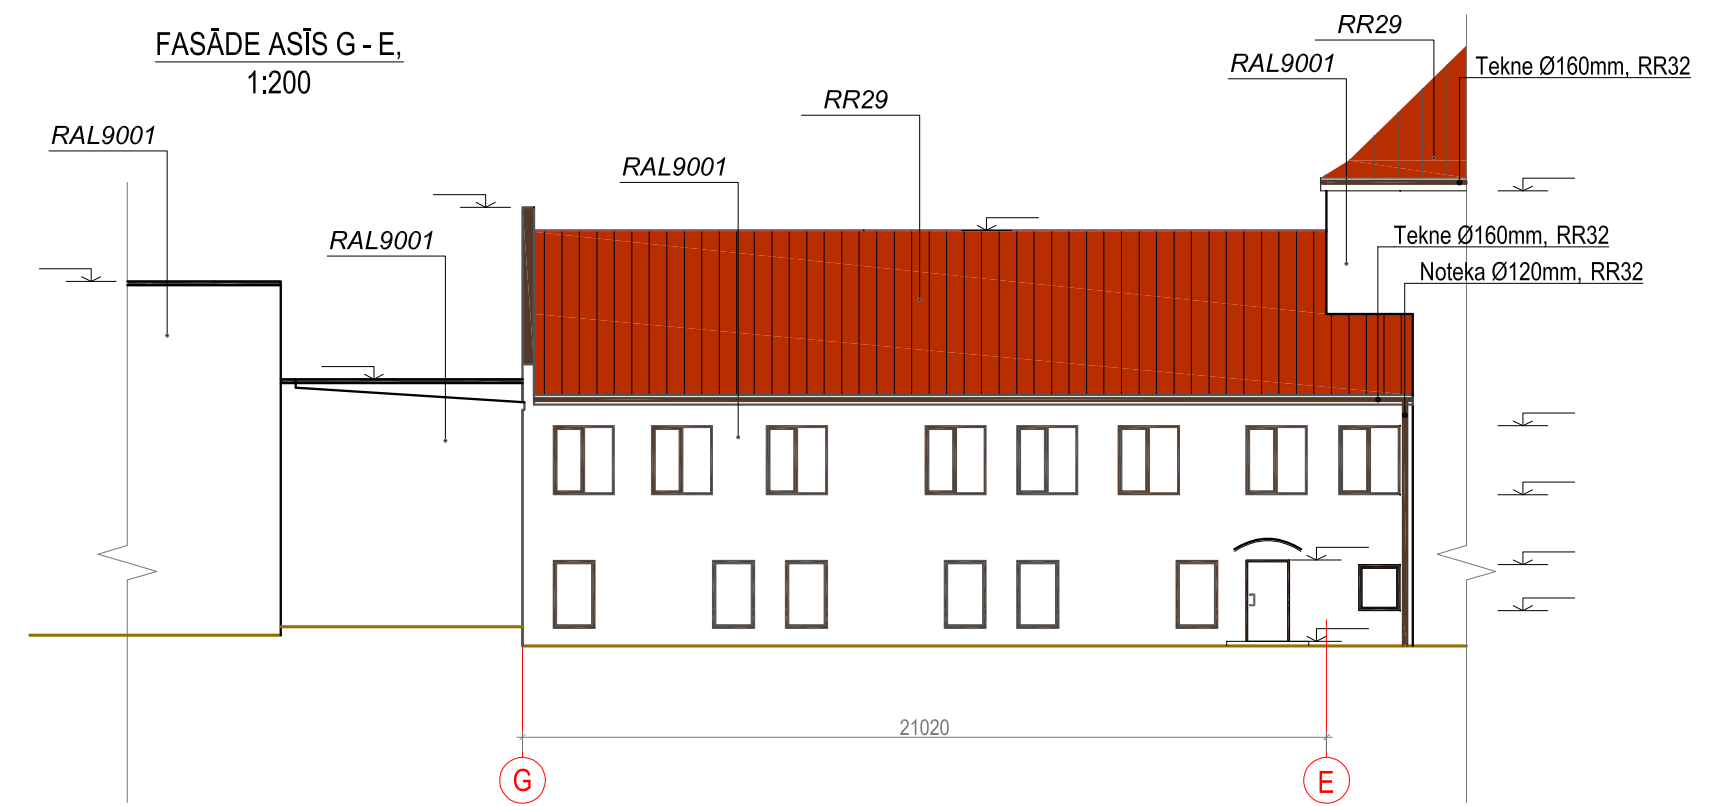

FASĀDE ASĪS 7 - 1,
1:200

FASĀDE ASĪS G - E,
1:200

FASĀDE ASĪS 5 - 7,
1:200

FASĀDE ASĪS A - I,
1:200

	Dārza iela 20a, Lazdona LV-4824 Tālr. 48-22867 Reg.Nr. 55403015621, Bra., Nr 1200-R		MADONAS VALSTS ĢIMNĀZIJAS ĒKU KOMPLEKSA UN STADIONA PĀRBŪVE	
	Pasūtītājs: Madonas novada pašvaldība		Adrese: Skolas iela 10, Madona, Madonas novads.	
Būvproj. vad. J. Moris	12.01.2017.	Rasējums:	Fasādes	
Būvproj.d.vad. J. Moris	12.01.2017.	Mērogs: 1:200 Dat: 01.17. Lapa: AR-11 Lapas: 11		
Izstrādāja E. Trizna	12.01.2017.	Stadija: MBP		