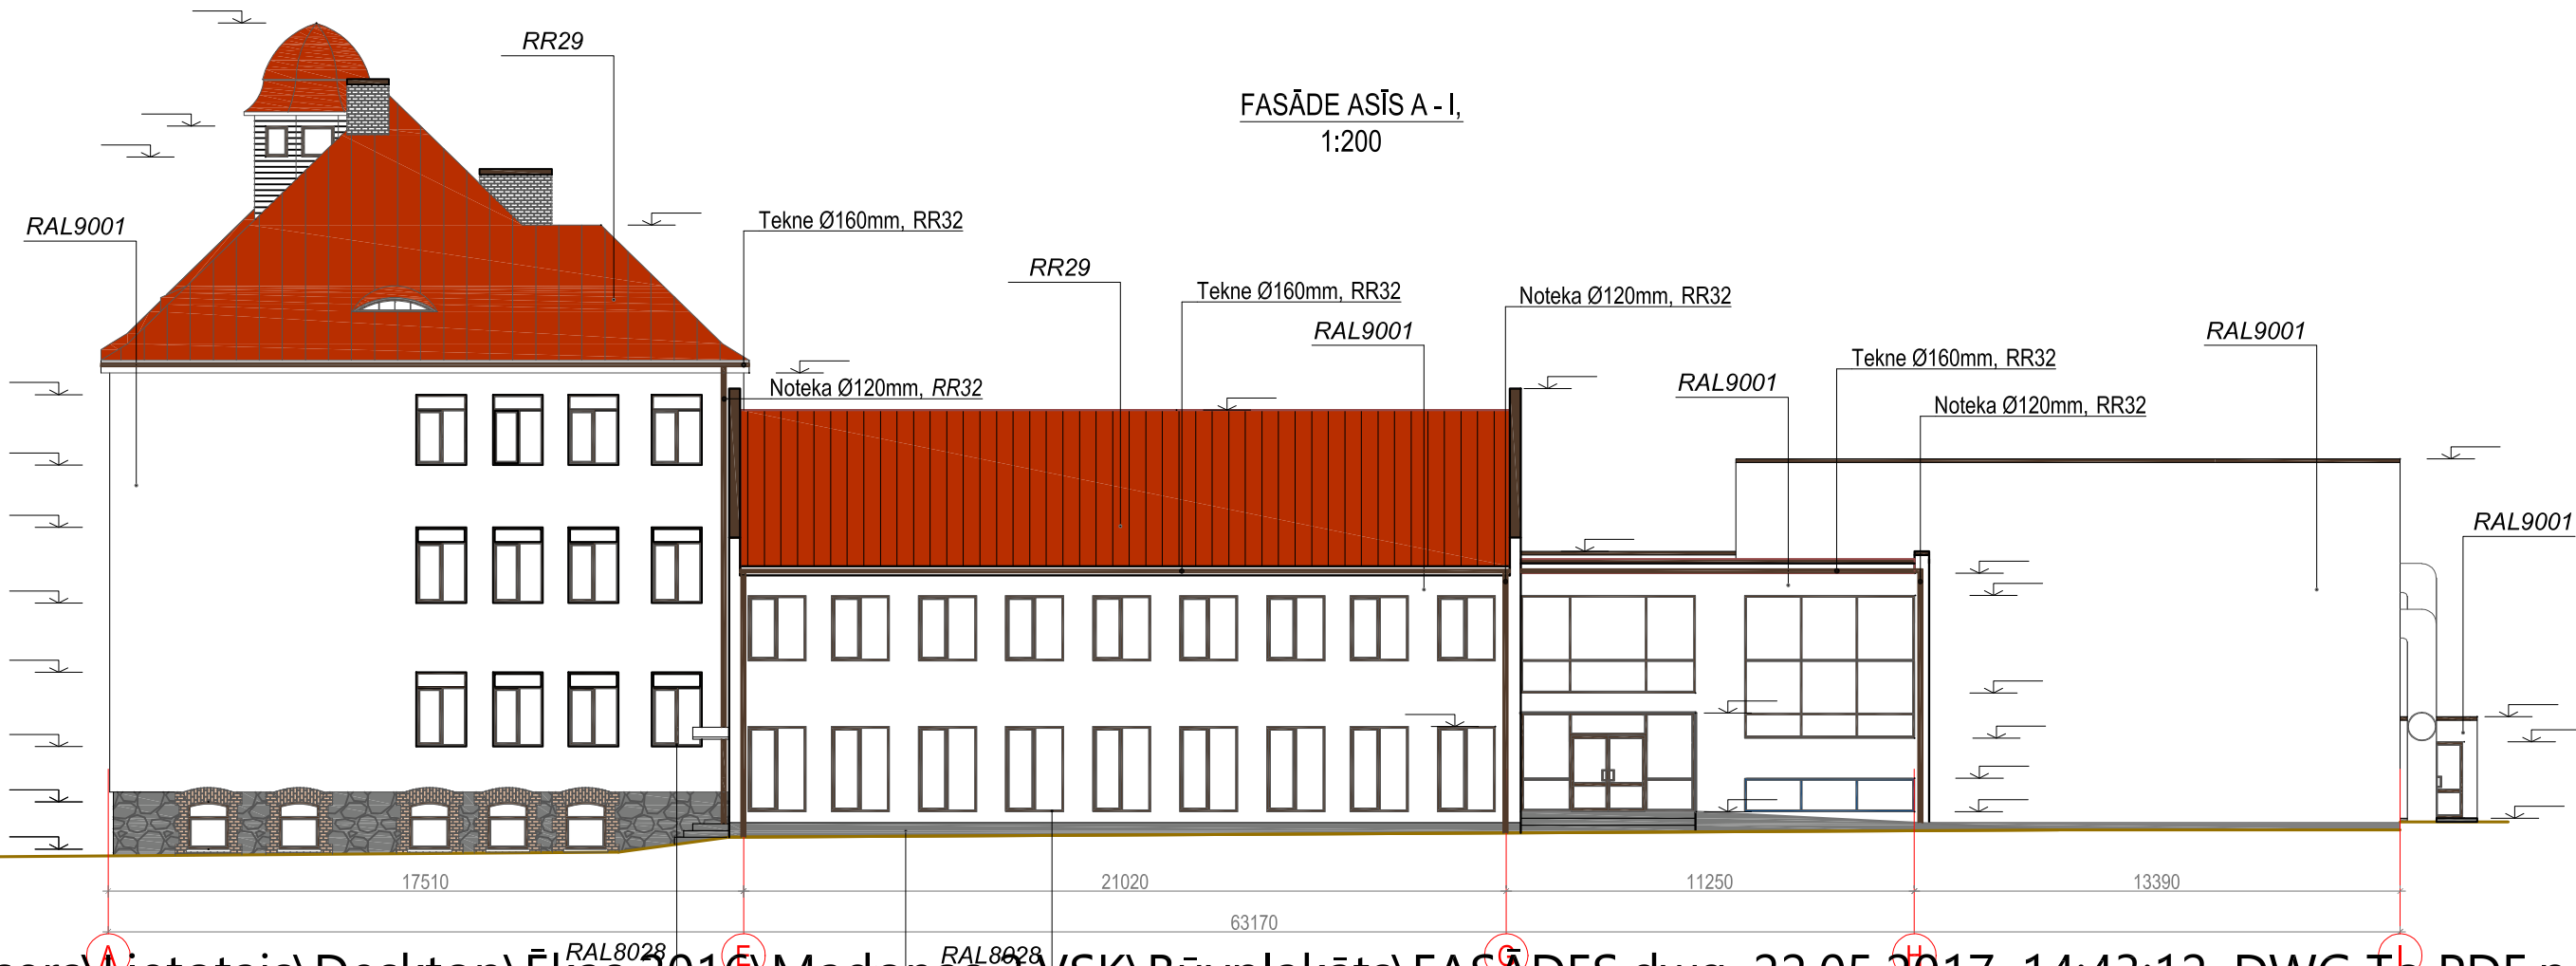

FASĀDE ASĪS 7 - 1,
1:200

FASĀDE ASĪS G - E,
1:200

FASĀDE ASĪS 5 - 7,
1:200

FASĀDE ASĪS A - I,
1:200

	Dārza iela 20a, Lazdona LV-4824 Tālr. 48-22867 Reg.Nr. 55403015621, Bra., Nr 1200-R		MADONAS VALSTS ĢIMNĀZIJAS ĒKU KOMPLEKSA UN STADIONA PĀRBŪVE	
	Pasūtītājs: Madonas novada pašvaldība		Adrese: Skolas iela 10, Madona, Madonas novads.	
Būvproj. vad. J. Moris	12.01.2017.	Rasējums:	Fasādes	
Būvproj.d.vad. J. Moris	12.01.2017.	Mērogs: 1:200 Dat: 01.17. Lapa: AR-11 Lapas: 11		
Izstrādāja E. Trizna	12.01.2017.	Stadija: MBP		