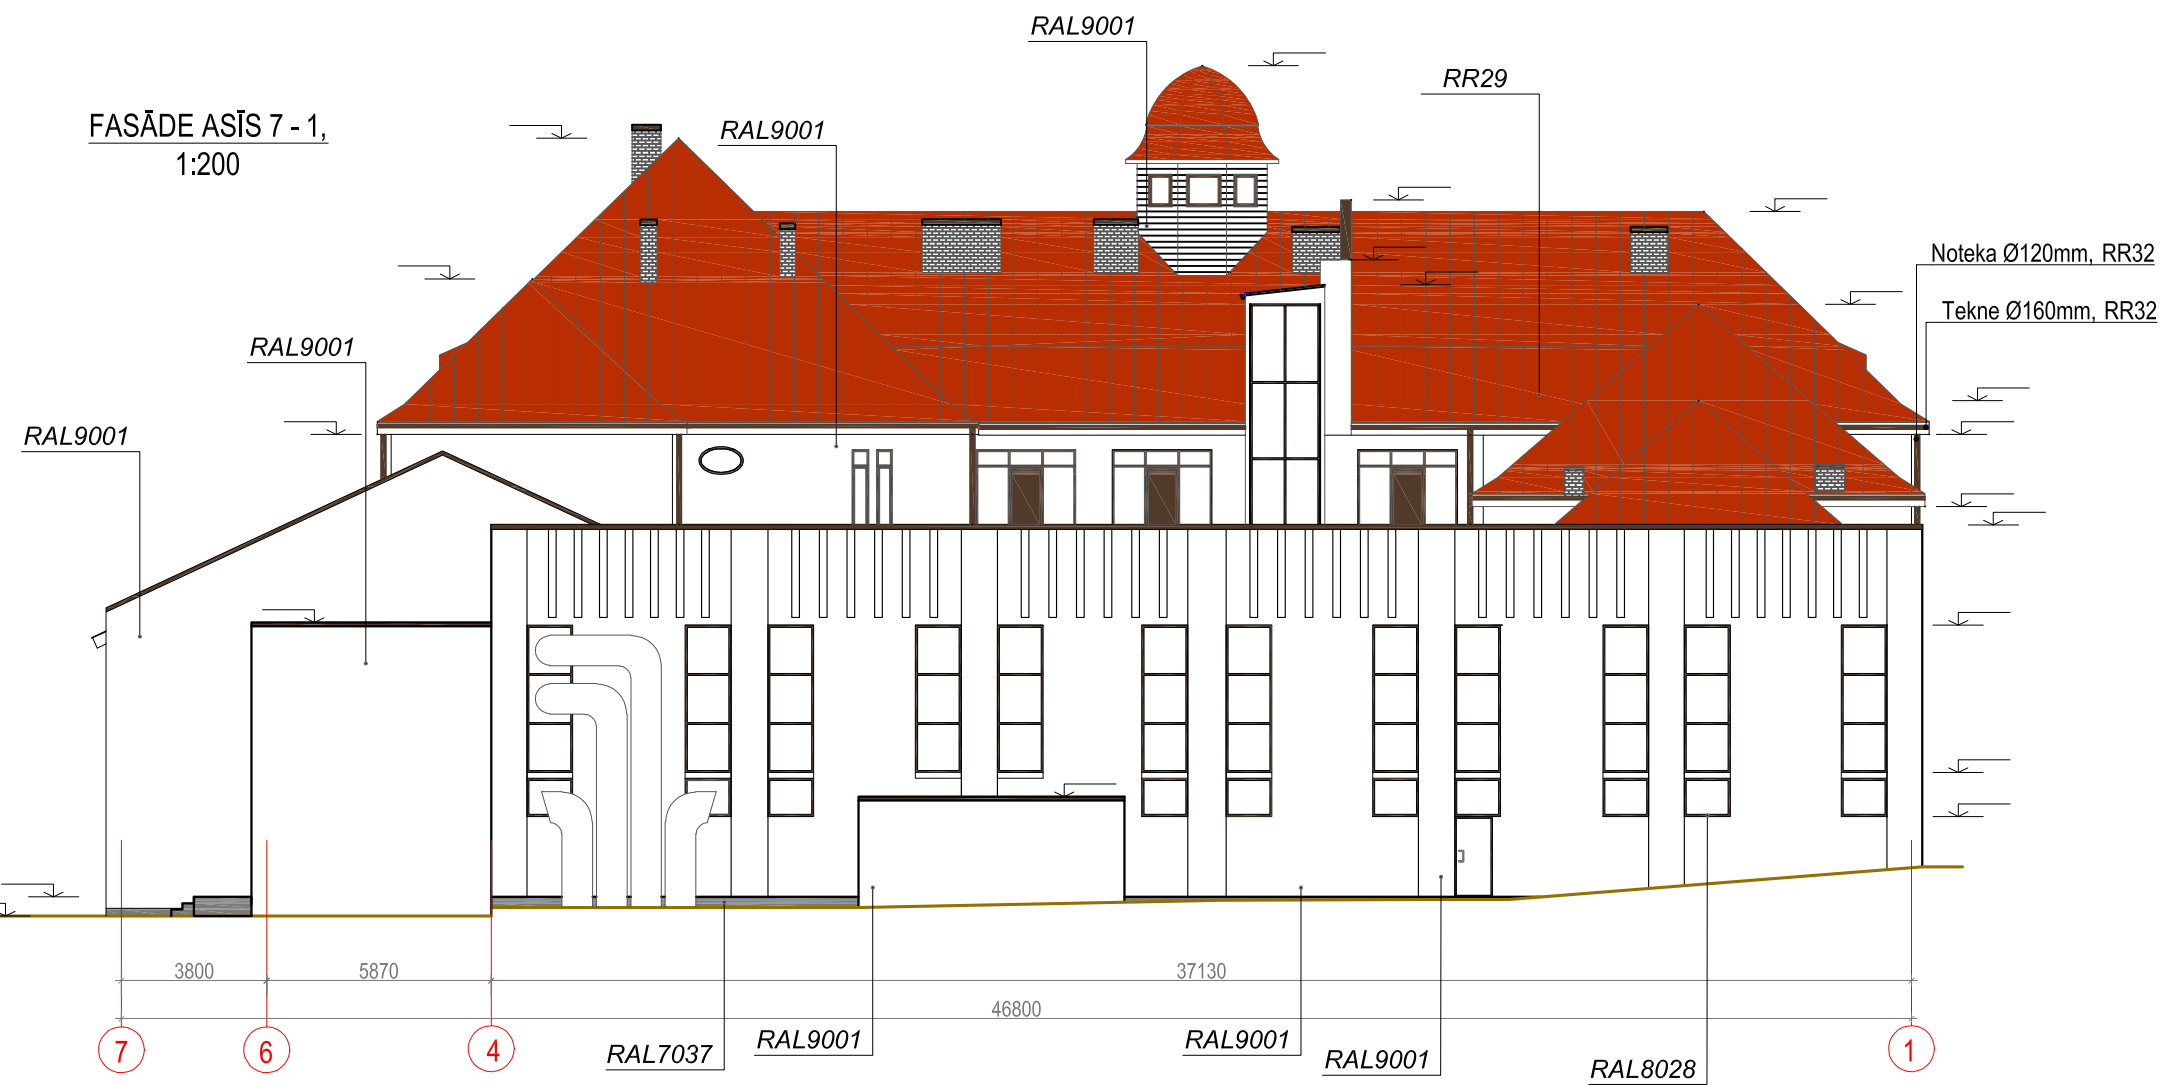

FASĀDE ASĪS 7 - 1,
1:200

FASĀDE ASĪS G - E,
1:200

FASĀDE ASĪS 5 - 7,
1:200

FASĀDE ASĪS A - I,
1:200

	Dārza iela 20a, Lazdona LV-4824 Tālr. 48-22867 Reg.Nr. 55403015621, Bra., Nr 1200-R		MADONAS VALSTS ĢIMNĀZIJAS ĒKU KOMPLEKSA UN STADIONA PĀRBŪVE	
	Pasūtītājs: Madonas novada pašvaldība		Adrese: Skolas iela 10, Madona, Madonas novads.	
Būvproj. vad. J. Moris	12.01.2017.	Rasējums:	Fasādes	
Būvproj.d.vad. J. Moris	12.01.2017.	Mērogs: 1:200 Dat: 01.17. Lapa: AR-11 Lapas: 11		
Izstrādāja E. Trizna	12.01.2017.	Stadija: MBP		