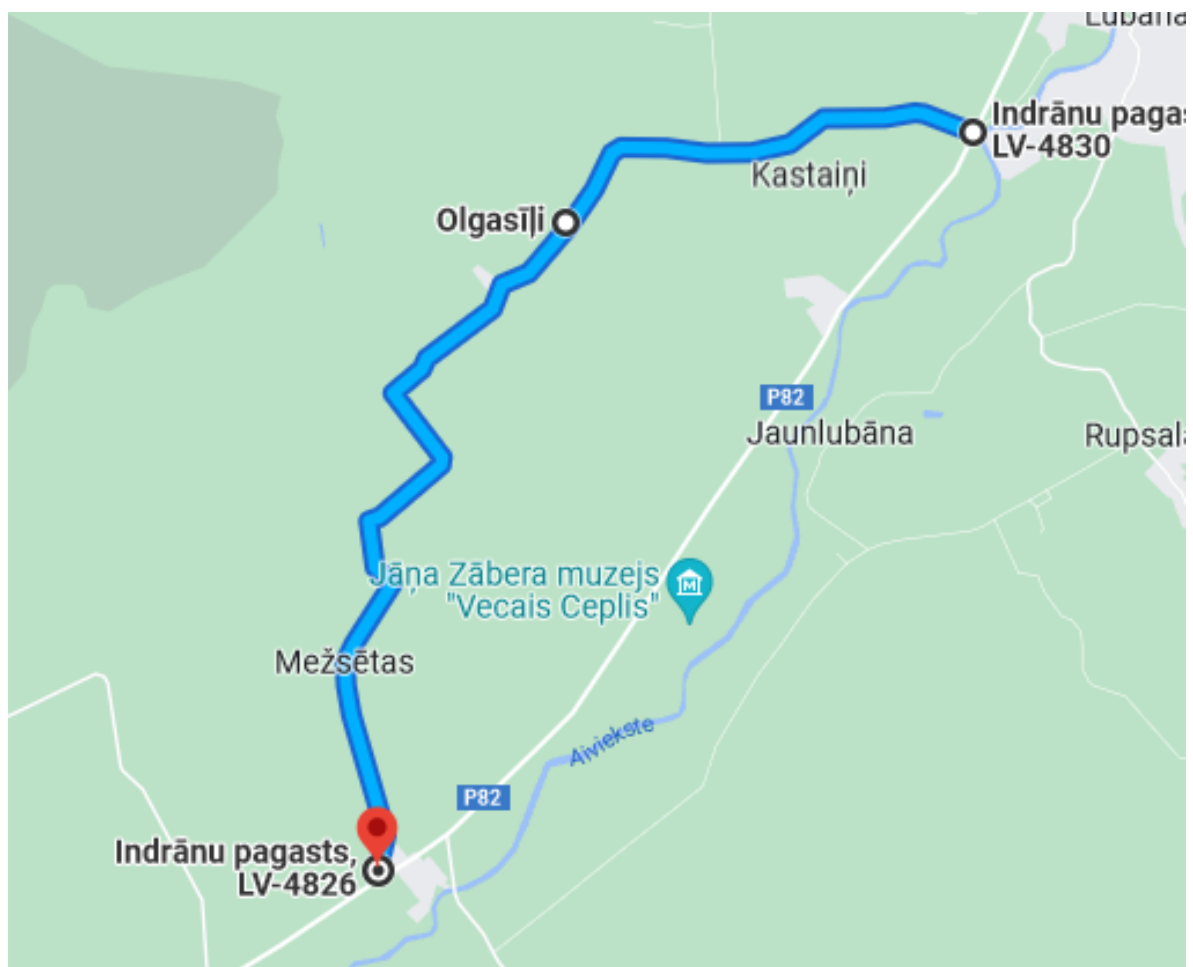

Tūjas – Nagliņas no 0,650 km līdz 5,490 km

Gundegas -Mantinieki

Kastaiņi - Moroza

Jaunie kapi – Birznieki - Dambīši