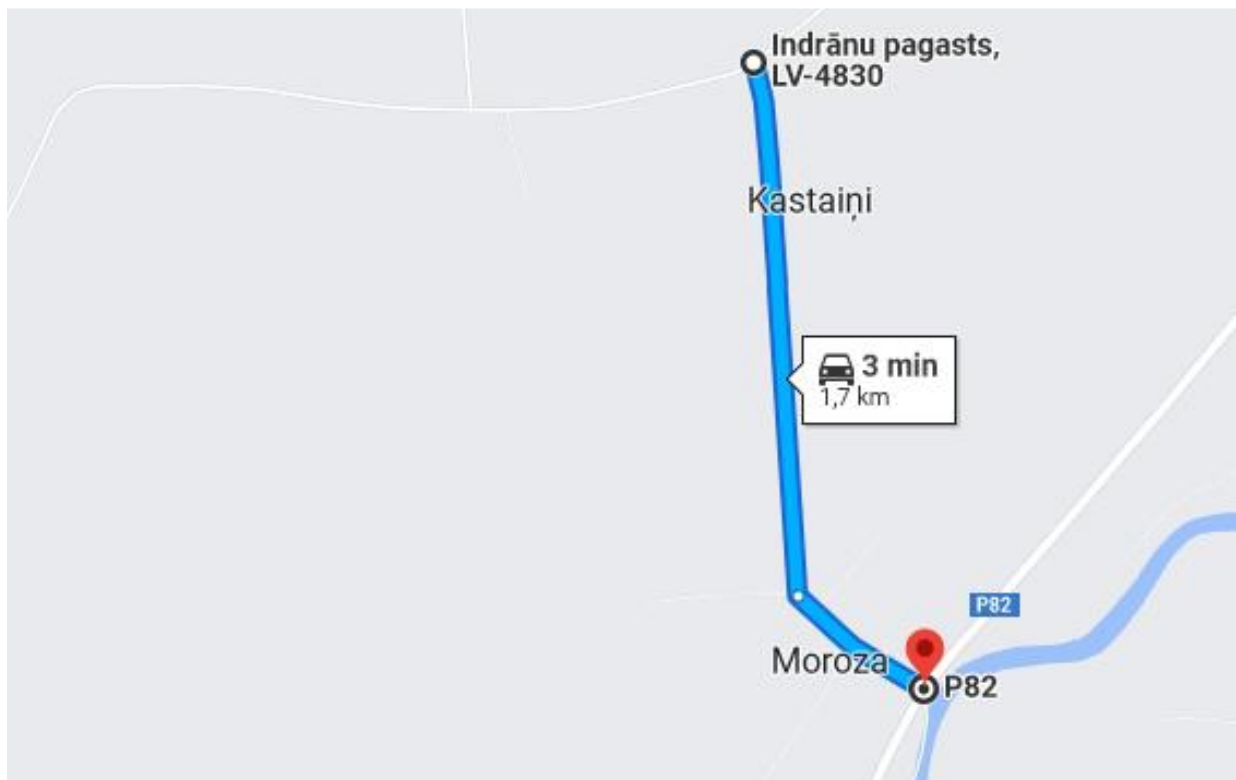

Tūjas – Nagliņas no 0,650 km līdz 5,490 km

Gundegas -Mantinieki

Kastaiņi - Moroza

Jaunie kapi – Birznieki - Dambīši