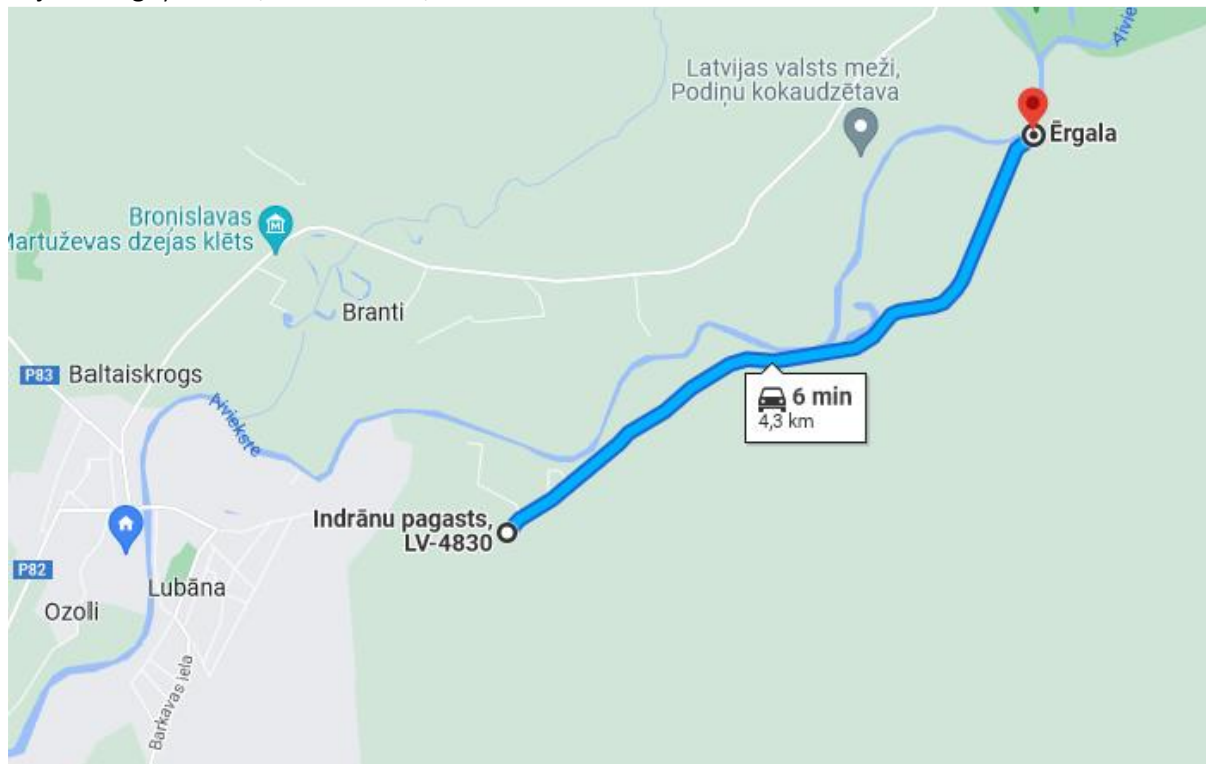

Tūjas – Nagliņas no 0,650 km līdz 5,490 km

Gundegas -Mantinieki

Kastaiņi - Moroza

Jaunie kapi – Birznieki - Dambīši