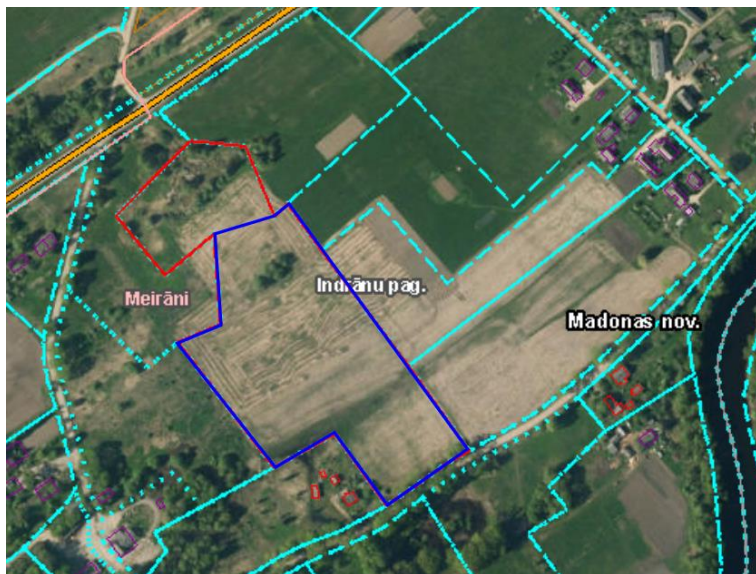

**Paziņojums par nekustamā īpašuma “Filtri” kadastra apzīmējums  
70580160232, Indrānu pagastā, Madonas novadā iznomāšanu**

Lauksaimniecībā izmantojamā zeme 1 ha, kas atrodas Indrānu pagastā Madonas novadā nosacītā nomas maksa noteikta **EUR 315,00** (trīs simti piecpadsmit euro, 00 centi) gadā

Nomas maksa norādīta bez pievienotās vērtības nodokļa.

**Zemesgabals:** platība 3,0 ha

**Nekustamā īpašuma**

**sastāvs:** Viena zemes vienība ar kadastra nr. 7058 016 0232 no kuras izdalīta zemes vienības daļa ar kadastra apzīmējumu 7058 016 0232 8001(attēlā iekrāsota ar zilu līniju) platība- 3,0 ha

**Statuss:** Pašvaldībai piekritīga zeme

**Lietošanas mērķis:** zeme, uz kuras galvenā saimnieciskā darbība ir lauksaimniecība.

**Apgrūtinājumi:** artēziskais urbums

Iznomāšanas mērķis – lauksaimniecība

Ja uz zemes vienības nomu pieteiksies vairāk nekā viens pretendents, tiks rīkota nomas tiesību izsole un to izsludinās atsevišķi.