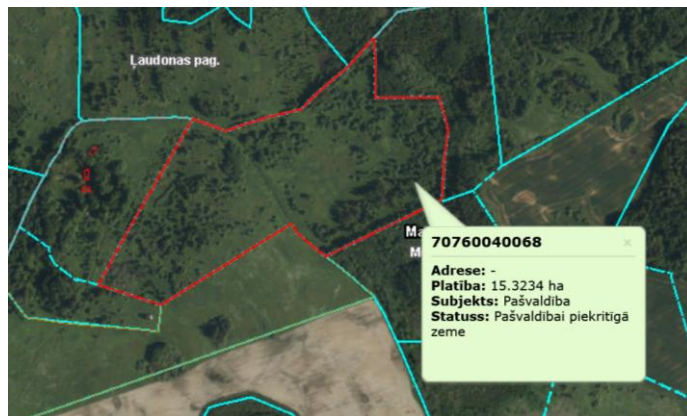

Īpašuma "Laiņnieki 1", zemes vienības "Bez adreses" ar kadastra apzīmējumu 7076 004 0068 Mētrienas pagastā, Madonas novadā, iznomāšana

Zemesgabals: iznomājamā platība 15,3234 ha

Nekustamā īpašuma sastāvs: sastāv no zemes vienības ar kadastra apzīmējumu 7076 004 0068

Statuss: Pašvaldībai piekritīgā zeme

Lietošanas mērķis – zeme, uz kuras galvenā saimnieciskā darbība ir lauksaimniecība

Apgrūtinājumi:-

Nekustamā īpašuma nomas maksa **EUR 1317,81 (viens tūkstotis trīs simti septiņpadsmit eiro, 81 centi) gadā**. Nekustamā īpašuma nomas maksa noteikta pamatojoties uz Madonas novada pašvaldības domes 20.04.2021. lēmumu Nr.156 (protokols Nr.9,16.p.) "Par lauksaimniecības zemes nomas pakalpojuma maksas cenrāža apstiprināšanu".