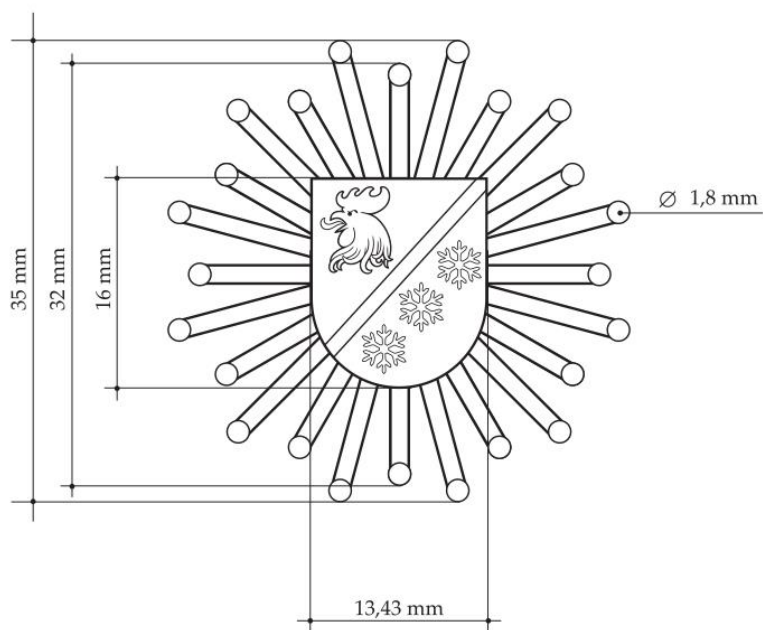

Nolikuma par Madonas novada pašvaldības apbalvojumiem
un to piešķiršanas kārtību

1.pielikums

Madonas novada pašvaldības apbalvojums Krūšu zīme, averss

Izmērs: Ø 35 mm

Materiāls: sudrabs (matēts, pulēts), emaljas (PANTONE 186C, PANTONE 341C), baltas pērlītes

Mākslinieki: Ilze Lībiete, Juris Ivanovs

2024

- 1 -

**Madonas novada pašvaldības apbalvojums
Krūšu zīme, reverss**

Izmērs: Ø35 mm
Materiāls: sudrabs, pērlītes

Mākslinieki: Ilze Lībiete, Juris Ivanovs

2024

- 2 -

Madonas novada pašvaldības apbalvojums Krūšu zīme, tehniskais zīmējums, averss

Izmērs: Ø 35 mm, M 1:2

Materiāls: sudrabs, emaljas, pērlītes

Mākslinieki: Ilze Lībiete, Juris Ivanovs

2024

- 3 -

Madonas novada pašvaldības apbalvojums Krūšu zīme, tehniskā zīmējuma šķērsriezums

Izmērs: \varnothing 35 mm, M 1:2

Materiāls: sudrabs, emaljas, pērlītes

Mākslinieki: Ilze Lībiete, Juris Ivanovs

2024

- 4 -

Madonas novada pašvaldības apbalvojums Krūšu zīme, tehniskais zīmējums, reverss

Izmērs: Ø 35 mm