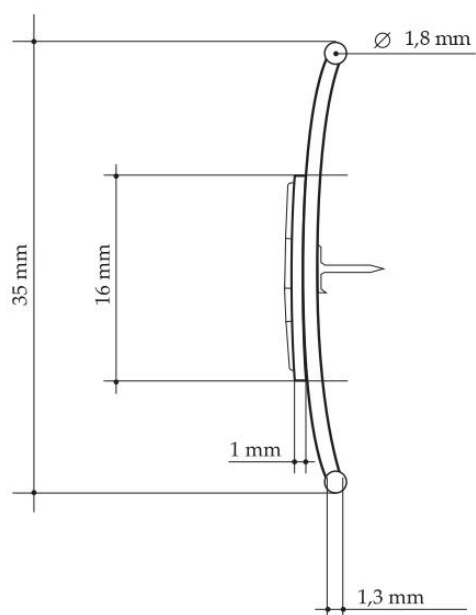

Nolikuma par Madonas novada pašvaldības apbalvojumiem
un to piešķiršanas kārtību

1.pielikums

Madonas novada pašvaldības apbalvojums Krūšu zīme, averss

Izmērs: Ø 35 mm

Materiāls: sudrabs (matēts, pulēts), emaljas (PANTONE 186C, PANTONE 341C), baltas pērlītes

Mākslinieki: Ilze Lībiete, Juris Ivanovs

2024

- 1 -

**Madonas novada pašvaldības apbalvojums
Krūšu zīme, reverss**

Izmērs: Ø35 mm
Materiāls: sudrabs, pērlītes

Mākslinieki: Ilze Lībiete, Juris Ivanovs

2024

- 2 -

Madonas novada pašvaldības apbalvojums Krūšu zīme, tehniskais zīmējums, averss

Izmērs: Ø 35 mm, M 1:2

Materiāls: sudrabs, emaljas, pērlītes

Mākslinieki: Ilze Lībiete, Juris Ivanovs

2024

- 3 -

Madonas novada pašvaldības apbalvojums Krūšu zīme, tehniskā zīmējuma šķērsriezums

Izmērs: \varnothing 35 mm, M 1:2

Materiāls: sudrabs, emaljas, pērlītes

Mākslinieki: Ilze Lībiete, Juris Ivanovs

2024

- 4 -

Madonas novada pašvaldības apbalvojums Krūšu zīme, tehniskais zīmējums, reverss

Izmērs: Ø 35 mm