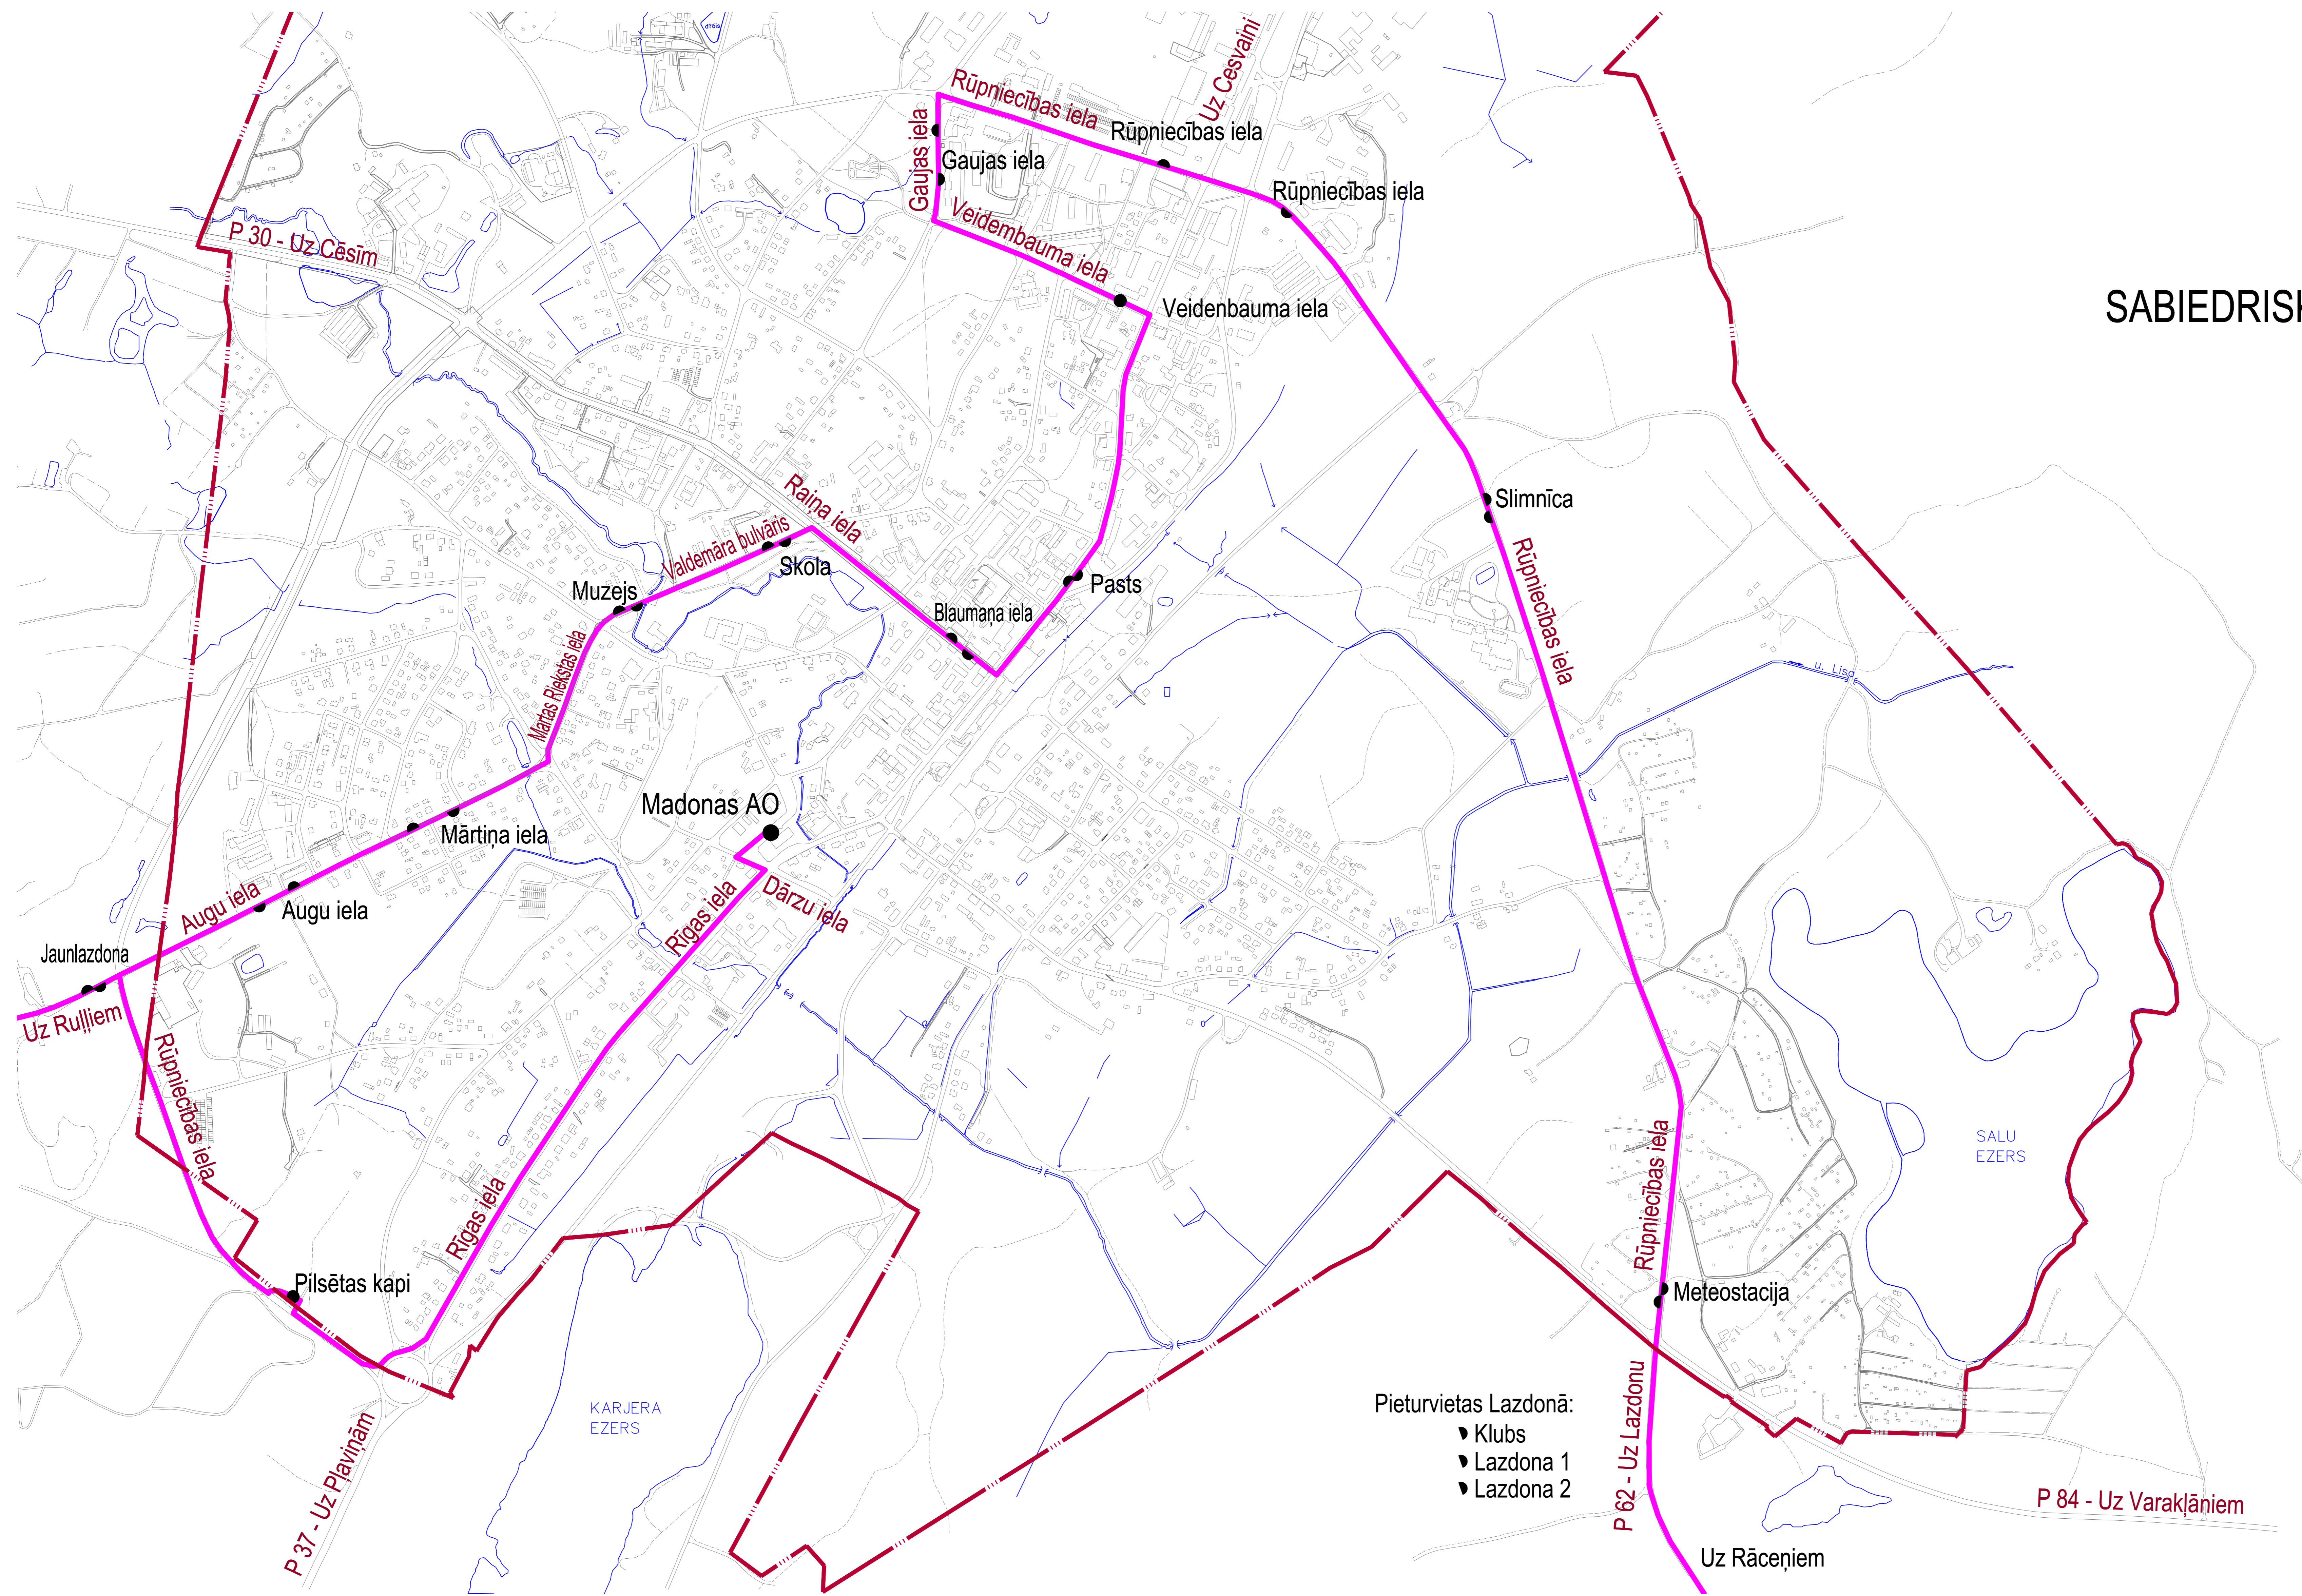

MADONA

MADONAS PILSĒTAS TERITORIJA

SABIEDRISKĀ TRANSPORTA KUSTĪBAS SHĒMA

- Madonas pilsētas robeža
- Madonas novada autobusu maršruta tīkla reģionālā vietējas nozīmes maršruti:
 - Maršruts Nr.3 (3163) Madona - Ruļļi - Rāceņi
- ▼ Slimnīca Pieturvietas apzīmējums un nosaukums

- Pieturvietas Lazdonā:
- ▼ Klubs
 - ▼ Lazdona 1
 - ▼ Lazdona 2