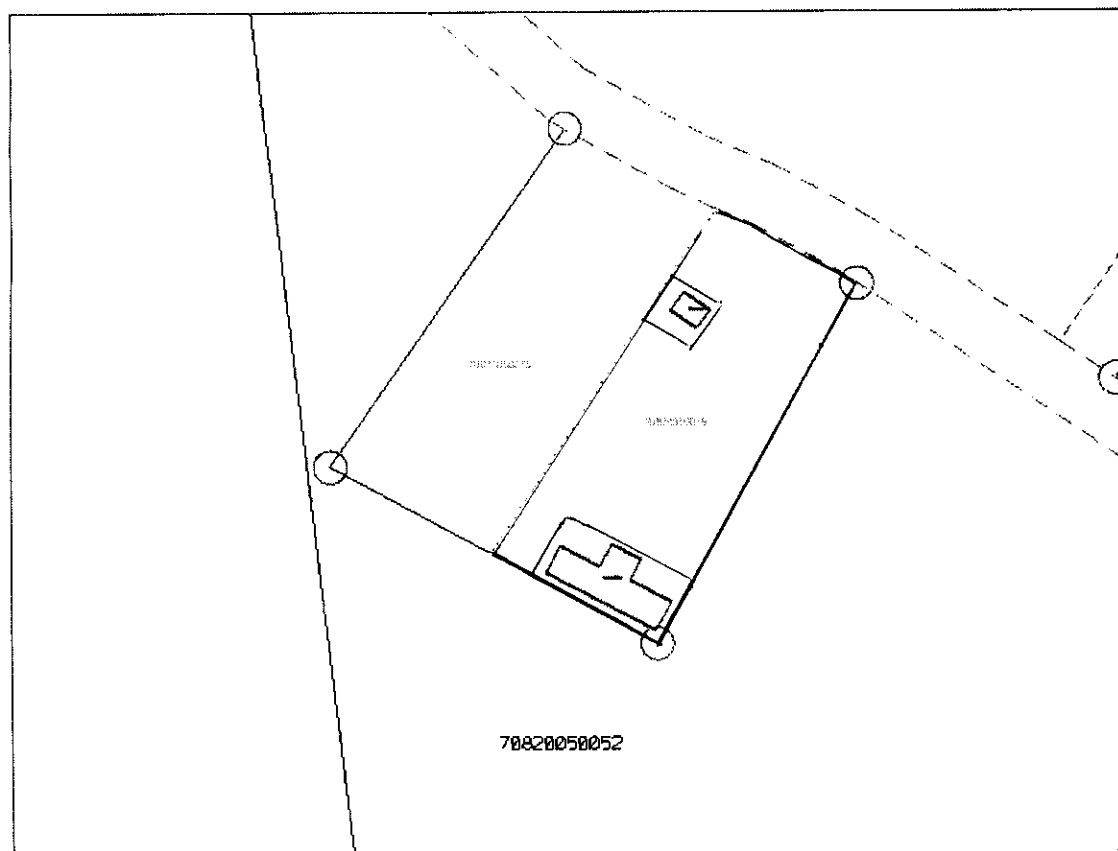

Madonas novada Ošupes pagasta zemes vienības ar kadastra
apzīmējumu 7082-005-0079izvietojuma skice.

Ošupes pagasta zemes ierīcības speciāliste: *M. Nagle* M.Nagle